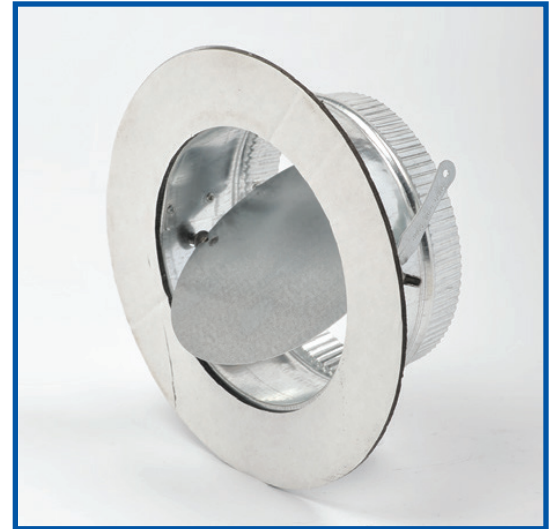

SORTIE DE RACCORDEMENT COMPACTE ÉTANCHE À L' AIR

DESCRIPTION

Les sorties de raccordement rondes étanches à l'air et faciles à installer de Don Park sont offertes dans une variété d'épaisseur d'acier galvanisé. Avec ou sans clé.

UTILISATION

Les sorties sont coupées dans le plénum ou dans la gaine rectangulaire et servent à commencer des tracés de conduit principal ou d'embranchement. Installation latérale, supérieure ou inférieure.

CARACTÉRISTIQUES ET AVANTAGES

- Conception étanche à l'air – munie d'un rebord de joint adhésif de 1/8 pouces d'épaisseur à double face sur un rebord périphérique circulaire pour le sceller à la gaine et de ruban spécial autoadhésif 3M pour sceller le chevauchement du collet. Hauteur totale inférieure à 3 1/2po.
- Clé installée plus bas dans le collet afin de faciliter l'ajustement et de dévier l'air dans la sortie.
- Comprend un registre équilibré.
- Collet rivé ensemble et puis plissé et mouluré.
- Conçue de façon à ne pas nécessiter un trou parfait dans la gaine.
- Conception compacte pour les endroits étroits.
- Rebord muni de quatre trous de vis poinçonnés pour le visser sur la face de la gaine.
- Économie de temps d'installation
- Conçue par des employés syndiqués.
- Conçue au Canada.

SANS AMORTISSEUR

Article	Description	Code UOM	Qté. Bte.
4ATTO04	4po SORTIE DE RACCORDEMENT COMPACTE ÉTANCHE À L' AIR	EA	20
4ATTO05	5po SORTIE DE RACCORDEMENT COMPACTE ÉTANCHE À L' AIR	EA	18
4ATTO06	6po SORTIE DE RACCORDEMENT COMPACTE ÉTANCHE À L' AIR	EA	10
4ATTO07	(M) 7po SORTIE DE RACCORDEMENT COMPACTE ÉTANCHE À L' AIR	EA	3
4ATTO08	8po SORTIE DE RACCORDEMENT COMPACTE ÉTANCHE À L' AIR	EA	32